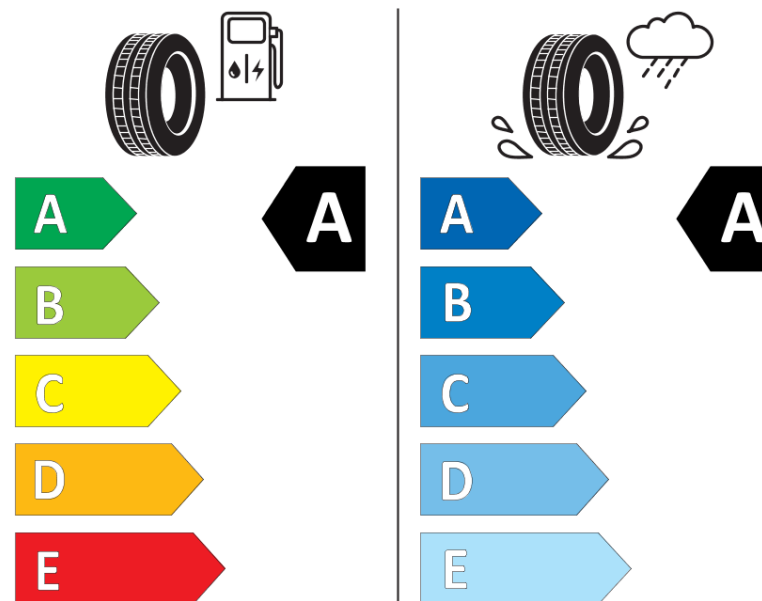

## Ficha de información del producto

Reglamento (UE) 2020/740

Marca	MICHELIN
Nombre comercial	E PRIMACY
Referencia	250617
Dimensión	255/45R20
Índice de carga	105
Código de velocidad	H
Clase de eficiencia en consumo	A
Clase de adherencia en mojado	A
Clase de ruido exterior de rodadura	B
Nivel de ruido exterior de rodadura	72 dB
Neumático certificado para nieve	No
Neumático certificado para hielo	No
Fecha de inicio de producción	09/22
Fecha de fin de producción	
Versión de capacidad de carga	XL
Información adicional	255/45 R20 105H XL E PRIMACY MI

# ENERG

MICHELIN

250617

255/45R20 105 H XL

C1

2020/740