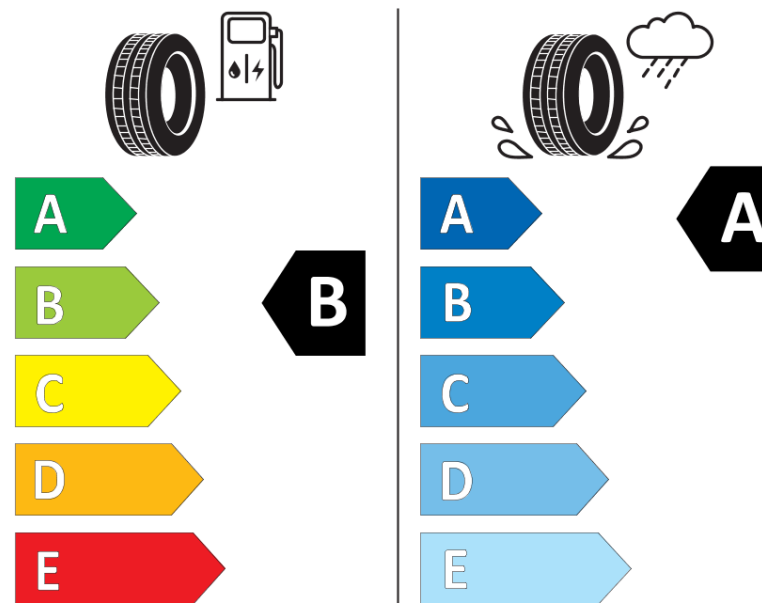

Ficha de información del producto

Reglamento (UE) 2020/740

Marca	MICHELIN
Nombre comercial	AGILIS 3
Referencia	255260
Dimensión	195/65R16C
Índice de carga	104
Índice de carga en monta gemelada	102

Código de velocidad	T
Clase de eficiencia en consumo	B
Clase de adherencia en mojado	A
Clase de ruido exterior de rodadura	B
Nivel de ruido exterior de rodadura	72 dB
Neumático certificado para nieve	No
Fecha de inicio de producción	18/25
Fecha de fin de producción	
Información adicional	195/65R16C 104/102T AGILIS 3

Índice de carga adicional en monta simple
(Punto singular)

Índice de carga adicional en monta gemelada
(Punto singular)

Código de velocidad adicional (Punto
singular)

ENERG

MICHELIN

255260

195/65R16C 104/102 T

C2