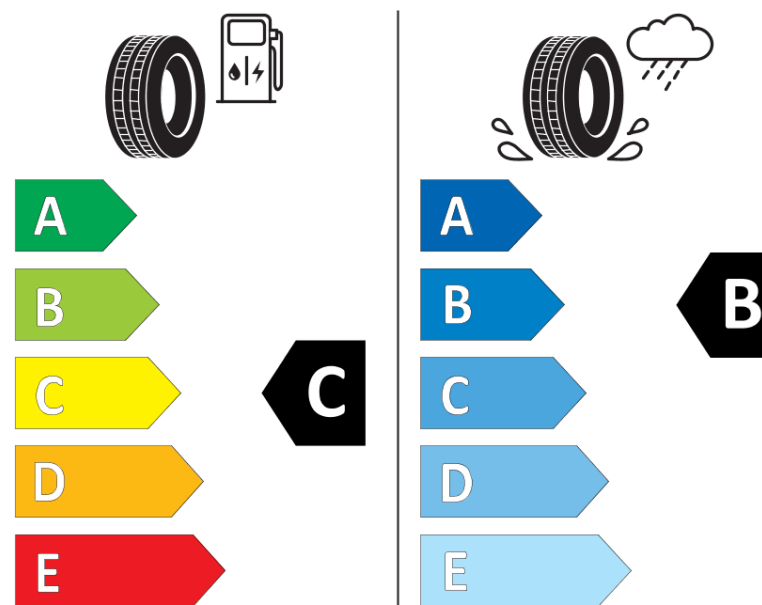

Ficha de información del producto

Reglamento (UE) 2020/740

Marca	KLEBER
Nombre comercial	TRANSPRO
Referencia	255755
Dimensión	185R14C
Índice de carga	102
Índice de carga en monta gemelada	100
Código de velocidad	R
Clase de eficiencia en consumo	C
Clase de adherencia en mojado	B
Clase de ruido exterior de rodadura	B
Nivel de ruido exterior de rodadura	72 dB
Neumático certificado para nieve	No
Fecha de inicio de producción	40/07
Fecha de fin de producción	
Información adicional	185 R 14C 102/100R TL TRANSPRO KL
Índice de carga adicional en monta simple (Punto singular)	
Índice de carga adicional en monta gemelada (Punto singular)	
Código de velocidad adicional (Punto singular)	

ENERG

KLEBER

255755

185R14C 102/100 R

C2

2020/740