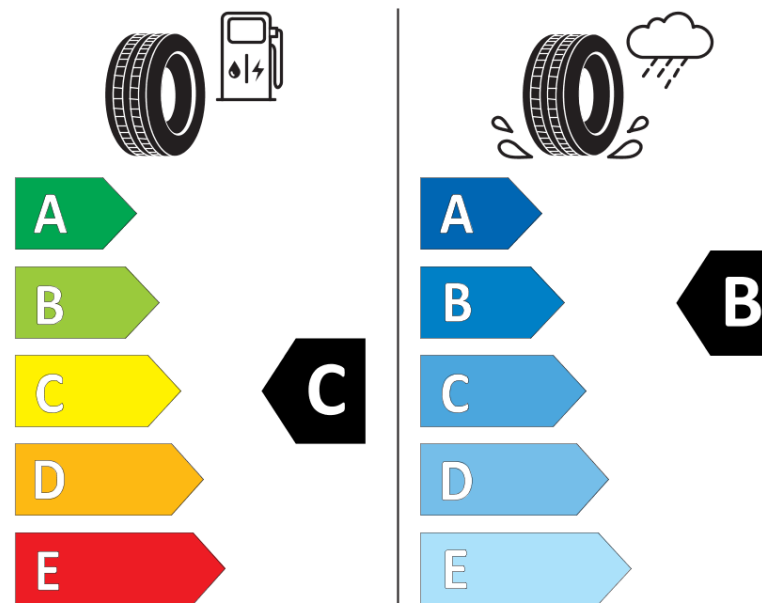

Ficha de información del producto

Reglamento (UE) 2020/740

| | |
|-------------------------------------|--|
| Marca | MICHELIN |
| Nombre comercial | CROSSCLIMATE 3 |
| Referencia | 258891 |
| Dimensión | 255/35R18 |
| Índice de carga | 94 |
| Código de velocidad | Y |
| Clase de eficiencia en consumo | C |
| Clase de adherencia en mojado | B |
| Clase de ruido exterior de rodadura | B |
| Nivel de ruido exterior de rodadura | 73 dB |
| Neumático certificado para nieve | Sí |
| Neumático certificado para hielo | No |
| Fecha de inicio de producción | 47/23 |
| Fecha de fin de producción | |
| Versión de capacidad de carga | XL |
| Información adicional | 255/35 R18 94Y XL TL CROSSCLIMATE 3 MI |

MICHELIN

258891

255/35R18 94 Y XL

C1

2020/740