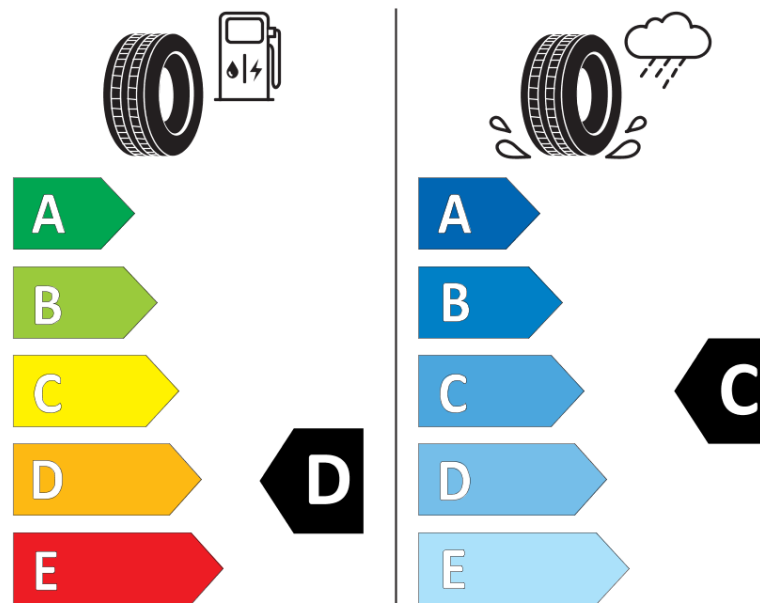

Ficha de información del producto

Reglamento (UE) 2020/740

Marca	MICHELIN
Nombre comercial	PILOT SPORT 4 S K1
Referencia	259438
Dimensión	315/35ZR20
Índice de carga	110
Código de velocidad	(Y)
Clase de eficiencia en consumo	D
Clase de adherencia en mojado	C
Clase de ruido exterior de rodadura	B
Nivel de ruido exterior de rodadura	73 dB
Neumático certificado para nieve	No
Neumático certificado para hielo	No
Fecha de inicio de producción	39/15
Fecha de fin de producción	
Versión de capacidad de carga	XL
Información adicional	315/35 ZR20 (110Y) XL TL PILOT SPORT 4 S K1 MI

ENERG

MICHELIN

259438

315/35ZR20 (110Y) XL

C1

2020/740