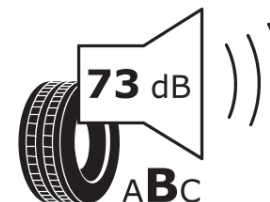

ENERG

MICHELIN

259438

315/35ZR20 (110Y) XL

C1