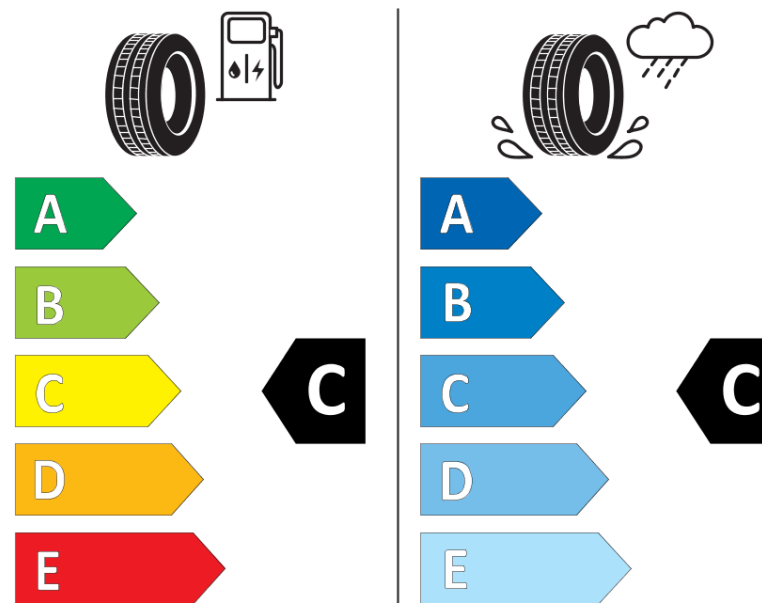

Ficha de información del producto

Reglamento (UE) 2020/740

Marca	BFGOODRICH
Nombre comercial	ROUTE CONTROL S2 VM
Referencia	261138
Dimensión	315/70R22.5
Índice de carga	156
Índice de carga en monta gemelada	150
Código de velocidad	L
Clase de eficiencia en consumo	C
Clase de adherencia en mojado	C
Clase de ruido exterior de rodadura	A
Nivel de ruido exterior de rodadura	72 dB
Neumático certificado para nieve	Sí
Fecha de inicio de producción	47/20
Fecha de fin de producción	
Información adicional	315/70R22.5 ROUTE CONTROL S2 TL 156/150L VM GO
Índice de carga adicional en monta simple (Punto singular)	154
Índice de carga adicional en monta gemelada (Punto singular)	150
Código de velocidad adicional (Punto singular)	M

ENERG

BFGoodrich

261138

315/70R22.5 156/150 L

C3

2020/740