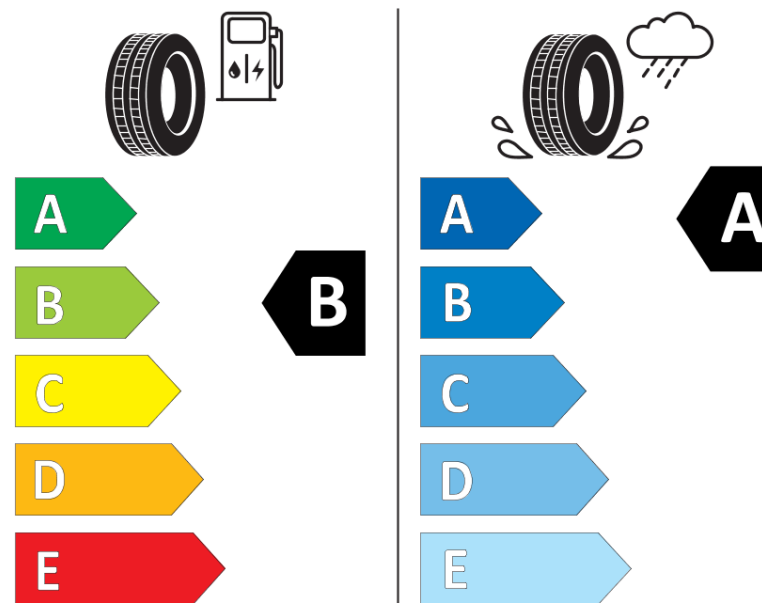

Ficha de información del producto

Reglamento (UE) 2020/740

Marca	MICHELIN
Nombre comercial	PILOT SPORT 4 NFO
Referencia	261545
Dimensión	245/45R20
Índice de carga	103
Código de velocidad	Y
Clase de eficiencia en consumo	B
Clase de adherencia en mojado	A
Clase de ruido exterior de rodadura	B
Nivel de ruido exterior de rodadura	71 dB
Neumático certificado para nieve	No
Neumático certificado para hielo	No
Fecha de inicio de producción	10/18
Fecha de fin de producción	
Versión de capacidad de carga	XL
Información adicional	245/45 R20 103Y XL TL PILOT SPORT 4 NFO MI

ENERG

MICHELIN

261545

245/45R20 103 Y

C1