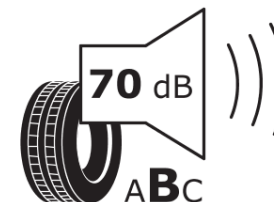

ENERG

MICHELIN

262190

185/60R15 88 H

C1