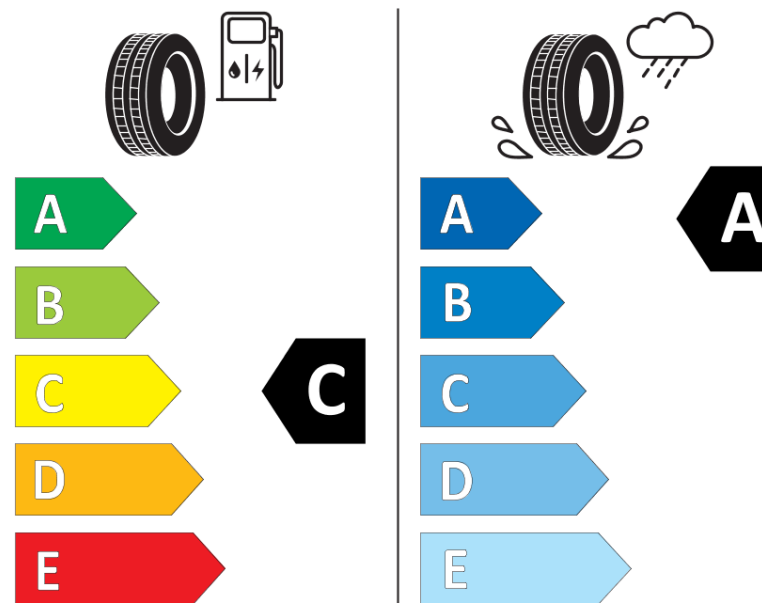

MICHELIN

263091

225/60R16C 105/103 H

C2