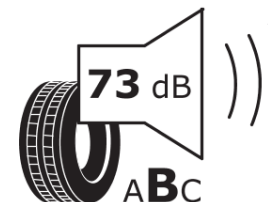

MICHELIN

263091

225/60R16C 105/103 H

C2