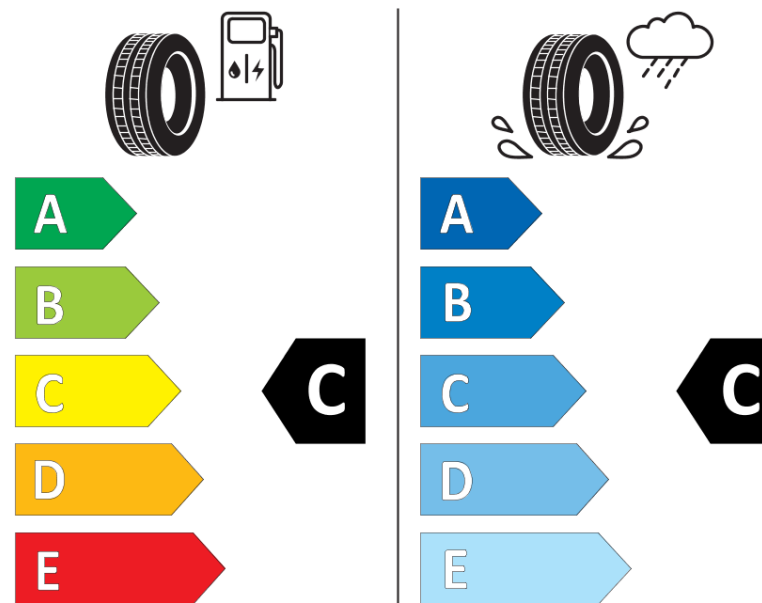

MICHELIN

263466

255/60R19.5 143/141 J

C3