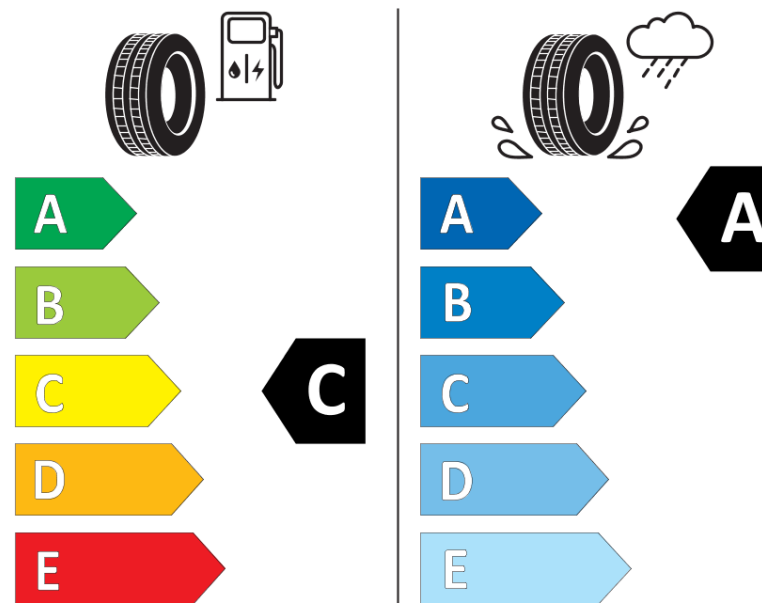

## Ficha de información del producto

Reglamento (UE) 2020/740

Marca	MICHELIN
Nombre comercial	LATITUDE SPORT 3
Referencia	263507
Dimensión	285/45R19
Índice de carga	111
Código de velocidad	W
Clase de eficiencia en consumo	C
Clase de adherencia en mojado	A
Clase de ruido exterior de rodadura	B
Nivel de ruido exterior de rodadura	74 dB
Neumático certificado para nieve	No
Neumático certificado para hielo	No
Fecha de inicio de producción	05/25
Fecha de fin de producción	
Versión de capacidad de carga	XL
Información adicional	285/45R19 111W XL LATITUDE SPORT 3 EMT

MICHELIN

263507

285/45R19 111 W XL

C1

2020/740