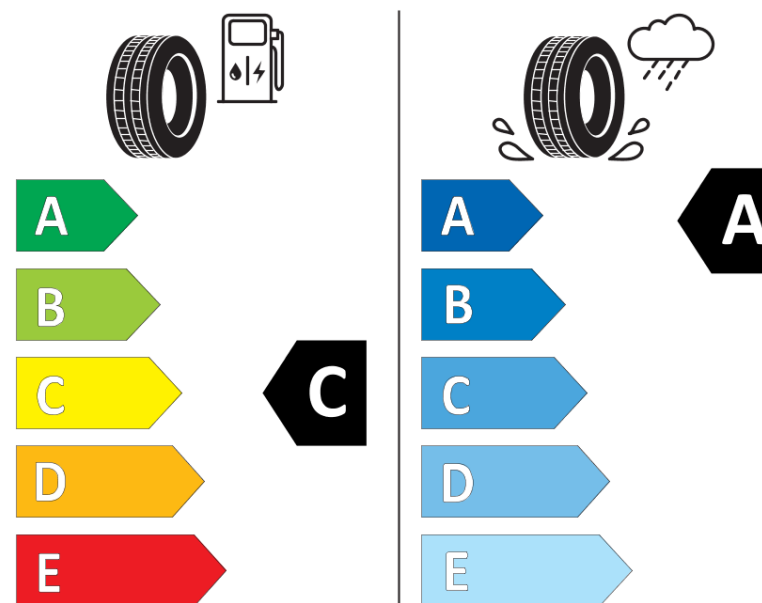

Ficha de información del producto

Reglamento (UE) 2020/740

Marca	KLEBER
Nombre comercial	DYNAXER SUV
Referencia	264046
Dimensión	215/70R16
Índice de carga	100
Código de velocidad	H
Clase de eficiencia en consumo	C
Clase de adherencia en mojado	A
Clase de ruido exterior de rodadura	B
Nivel de ruido exterior de rodadura	69 dB
Neumático certificado para nieve	No
Neumático certificado para hielo	No
Fecha de inicio de producción	40/18
Fecha de fin de producción	
Versión de capacidad de carga	SL
Información adicional	215/70 R16 100H TL DYNAXER SUV KL

ENERG

KLEBER

264046

215/70R16 100 H

C1