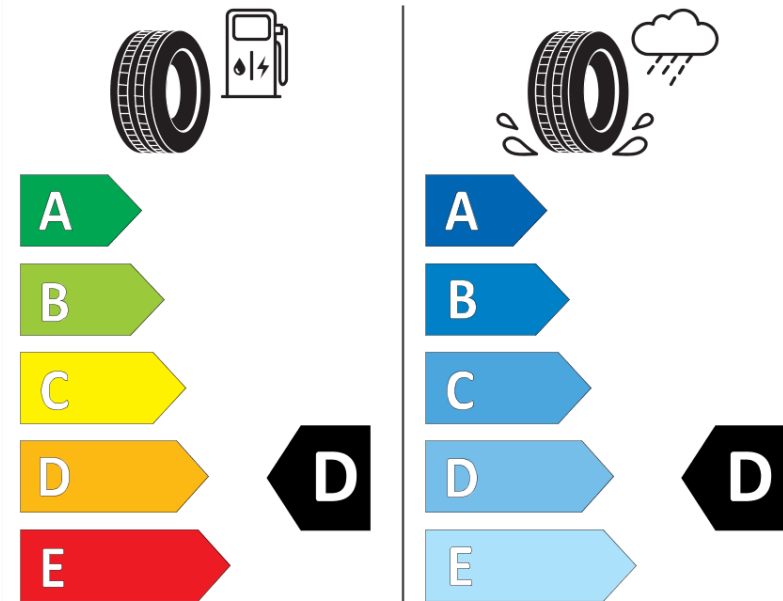

## Ficha de información del producto

Reglamento (UE) 2020/740

Marca	MICHELIN
Nombre comercial	PILOT SPORT CUP 2 C*DT1
Referencia	266154
Dimensión	265/35ZR19
Índice de carga	98
Código de velocidad	(Y)
Clase de eficiencia en consumo	D
Clase de adherencia en mojado	D
Clase de ruido exterior de rodadura	B
Nivel de ruido exterior de rodadura	73 dB
Neumático certificado para nieve	No
Neumático certificado para hielo	No
Fecha de inicio de producción	07/20
Fecha de fin de producción	
Versión de capacidad de carga	XL
Información adicional	265/35ZR19 (98Y) XL PILOT SPORT CUP 2 CONNECT * DT1 MI

# ENERG

MICHELIN

266154

265/35ZR19 (98Y) XL

C1

2020/740