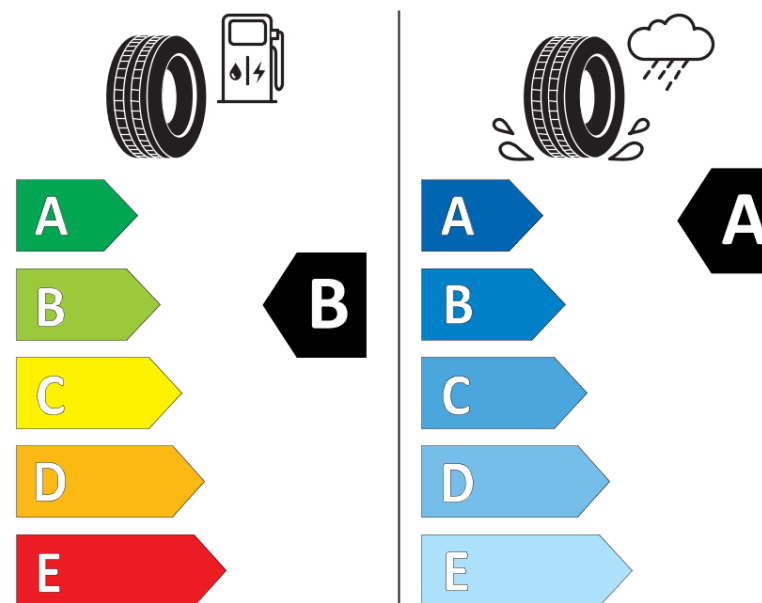

Ficha de información del producto

Reglamento (UE) 2020/740

Marca	KLEBER
Nombre comercial	DYNAXER SUV
Referencia	266778
Dimensión	235/50R18
Índice de carga	101
Código de velocidad	V
Clase de eficiencia en consumo	B
Clase de adherencia en mojado	A
Clase de ruido exterior de rodadura	A
Nivel de ruido exterior de rodadura	69 dB
Neumático certificado para nieve	No
Neumático certificado para hielo	No
Fecha de inicio de producción	40/18
Fecha de fin de producción	
Versión de capacidad de carga	XL
Información adicional	235/50 R18 101V XL TL DYNAXER SUV KL

ENERG

KLEBER

266778

235/50R18 101 V

C1

2020/740