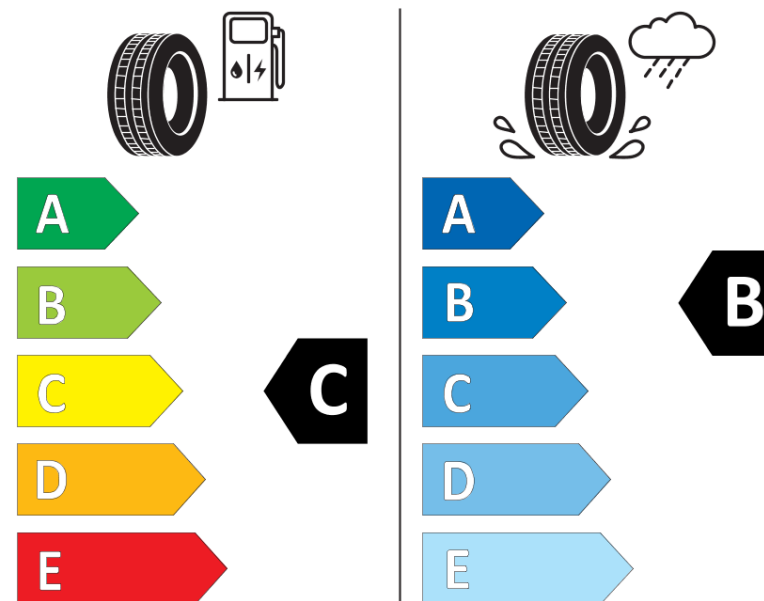

## Ficha de información del producto

Reglamento (UE) 2020/740

Marca	KLEBER
Nombre comercial	QUADRAXER SUV
Referencia	283938
Dimensión	215/70R16
Índice de carga	100
Código de velocidad	H
Clase de eficiencia en consumo	C
Clase de adherencia en mojado	B
Clase de ruido exterior de rodadura	A
Nivel de ruido exterior de rodadura	69 dB
Neumático certificado para nieve	Sí
Neumático certificado para hielo	No
Fecha de inicio de producción	35/21
Fecha de fin de producción	
Versión de capacidad de carga	SL
Información adicional	215/70 R16 100H TL QUADRAXER SUV KL

# ENERG

KLEBER

283938

215/70R16 100 H

C1

2020/740