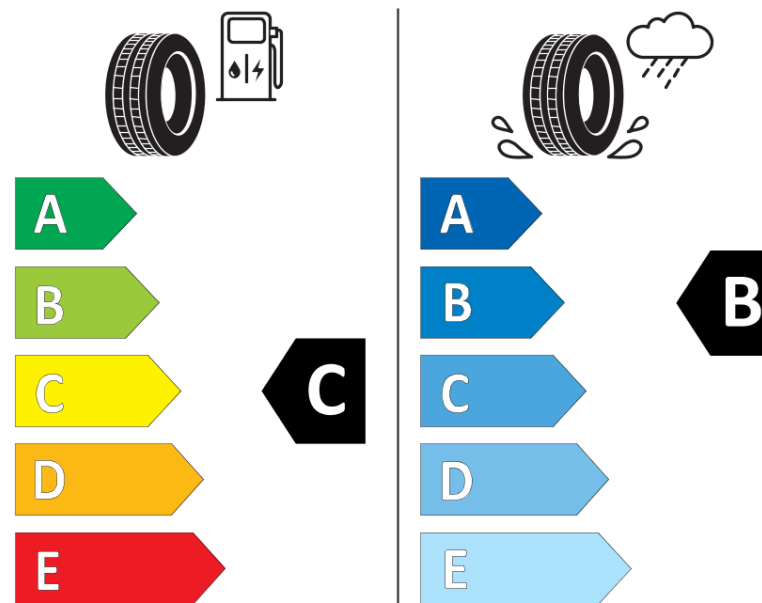

Ficha de información del producto

Reglamento (UE) 2020/740

Marca	BFGOODRICH
Nombre comercial	ACTIVAN WINTER
Referencia	285864
Dimensión	225/65R16C
Índice de carga	112
Índice de carga en monta gemelada	110

Código de velocidad	R
Clase de eficiencia en consumo	C
Clase de adherencia en mojado	B
Clase de ruido exterior de rodadura	B
Nivel de ruido exterior de rodadura	71 dB
Neumático certificado para nieve	Sí
Fecha de inicio de producción	45/12
Fecha de fin de producción	
Información adicional	225/65 R 16C 112/110R TL ACTIVAN WINTER GO

Índice de carga adicional en monta simple (Punto singular)

Índice de carga adicional en monta gemelada (Punto singular)

Código de velocidad adicional (Punto singular)

ENERG

BFGOODRICH

285864

225/65R16C 112/110 R

C2

2020/740