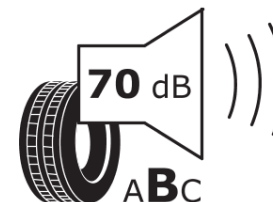

Ficha de información del producto

Reglamento (UE) 2020/740

Marca	MICHELIN
Nombre comercial	ALPIN A4 MO
Referencia	285958
Dimensión	205/55R16
Índice de carga	91
Código de velocidad	H
Clase de eficiencia en consumo	D
Clase de adherencia en mojado	C
Clase de ruido exterior de rodadura	B
Nivel de ruido exterior de rodadura	70 dB
Neumático certificado para nieve	Sí
Neumático certificado para hielo	No
Fecha de inicio de producción	24/12
Fecha de fin de producción	
Versión de capacidad de carga	SL
Información adicional	205/55 R16 91H TL ALPIN A4 MO GRNX MI

ENERG

MICHELIN

285958

205/55R16 91 H

C1

2020/740