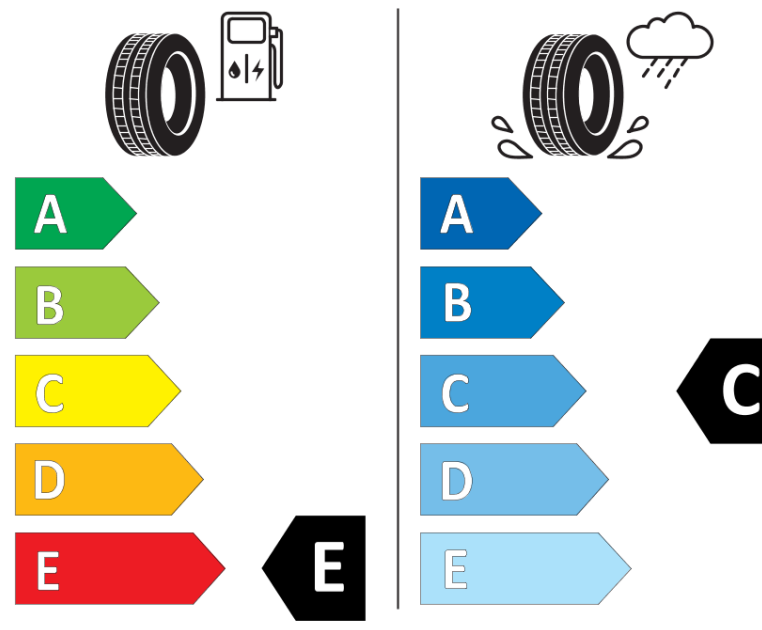

Ficha de información del producto

Reglamento (UE) 2020/740

Marca	BFGOODRICH
Nombre comercial	ALL-TERRAIN T/A KO3
Referencia	287938
Dimensión	LT235/60R18
Índice de carga	108
Índice de carga en monta gemelada	104

Fecha de fin de producción

Información adicional **LT235/60R18 108/104S TL ALL-TERRAIN T/A KO3 LRD GO**

Índice de carga adicional en monta simple
(Punto singular)

Índice de carga adicional en monta gemelada
(Punto singular)

Código de velocidad adicional (Punto
singular)

ENERG

BFGoodrich

287938

LT235/60R18 108/104 S

C2

2020/740