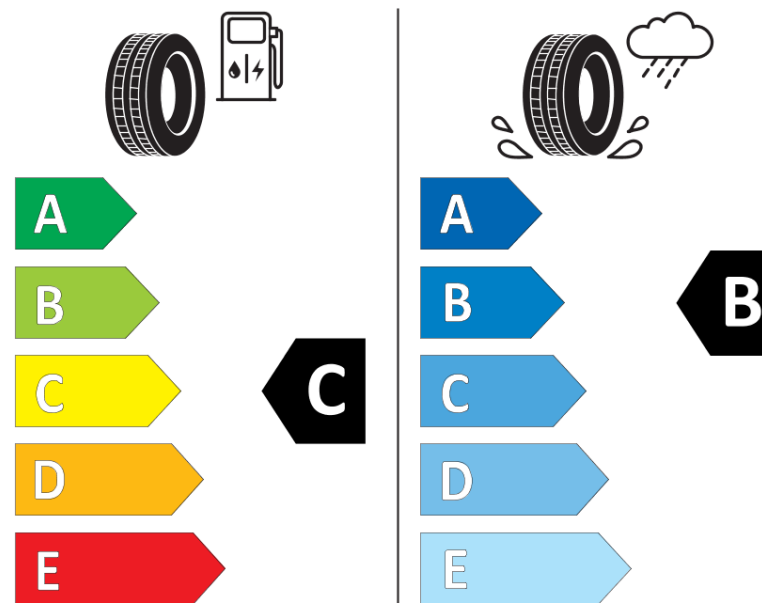

Ficha de información del producto

Reglamento (UE) 2020/740

Marca	KLEBER
Nombre comercial	TRANSPRO 4S
Referencia	292918
Dimensión	195/65R16C
Índice de carga	104
Índice de carga en monta gemelada	102

Código de velocidad	T
Clase de eficiencia en consumo	C
Clase de adherencia en mojado	B
Clase de ruido exterior de rodadura	B
Nivel de ruido exterior de rodadura	72 dB
Neumático certificado para nieve	Sí
Fecha de inicio de producción	48/22
Fecha de fin de producción	
Información adicional	195/65 R16C 104/102T TL TRANSPRO 4S KL

Índice de carga adicional en monta simple
(Punto singular)

Índice de carga adicional en monta gemelada
(Punto singular)

Código de velocidad adicional (Punto
singular)

KLEBER

292918

195/65R16C 104/102 T

C2

2020/740