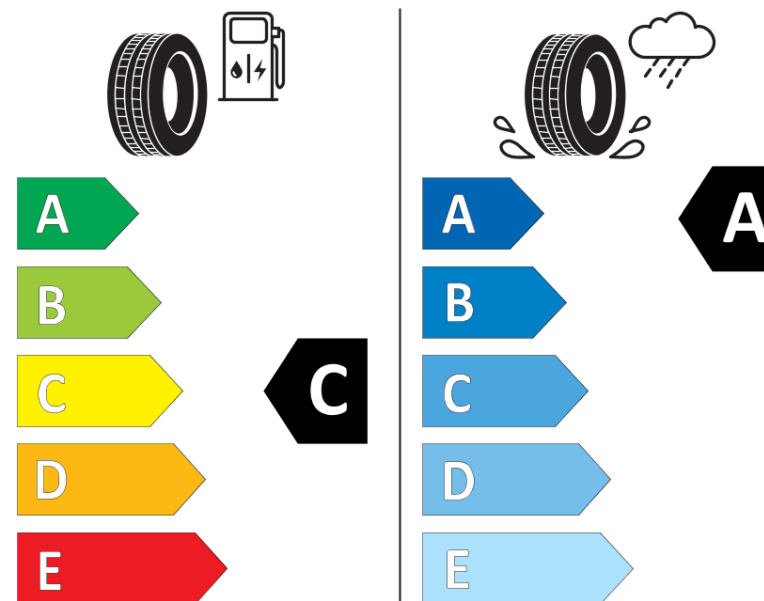

Ficha de información del producto

Reglamento (UE) 2020/740

Marca	BFGOODRICH
Nombre comercial	ADVANTAGE
Referencia	300471
Dimensión	205/60R16
Índice de carga	92
Código de velocidad	V
Clase de eficiencia en consumo	C
Clase de adherencia en mojado	A
Clase de ruido exterior de rodadura	B
Nivel de ruido exterior de rodadura	70 dB
Neumático certificado para nieve	No
Neumático certificado para hielo	No
Fecha de inicio de producción	07/19
Fecha de fin de producción	
Versión de capacidad de carga	SL
Información adicional	205/60 R16 92V TL ADVANTAGE GO

ENERG

BFGOODRICH

300471

205/60R16 92 V

C1

2020/740