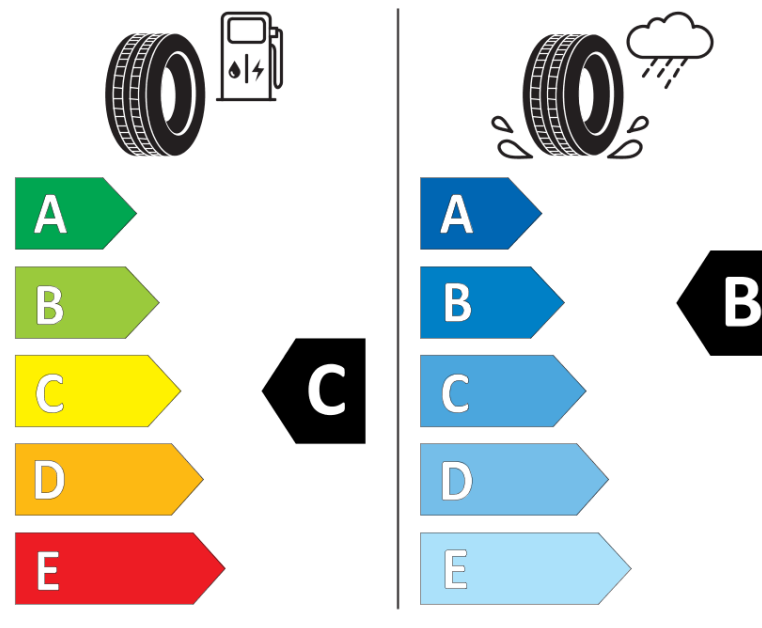

Ficha de información del producto

Reglamento (UE) 2020/740

Marca	MICHELIN
Nombre comercial	AGILIS ALPIN
Referencia	302468
Dimensión	235/65R16C
Índice de carga	121
Índice de carga en monta gemelada	119

Código de velocidad	R
Clase de eficiencia en consumo	C
Clase de adherencia en mojado	B
Clase de ruido exterior de rodadura	B
Nivel de ruido exterior de rodadura	71 dB
Neumático certificado para nieve	Sí
Fecha de inicio de producción	29/13
Fecha de fin de producción	
Información adicional	235/65 R 16C 121/119R TL AGILIS ALPIN MI

Índice de carga adicional en monta simple
(Punto singular)

Índice de carga adicional en monta gemelada
(Punto singular)

Código de velocidad adicional (Punto
singular)

MICHELIN

302468

235/65R16C 121/119 R

C2