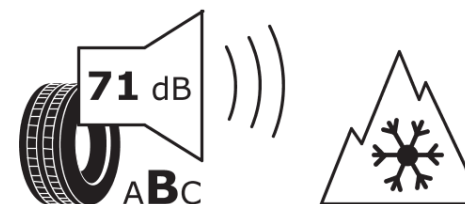

Ficha de información del producto

Reglamento (UE) 2020/740

Marca	MICHELIN
Nombre comercial	AGILIS ALPIN
Referencia	302468
Dimensión	235/65R16C
Índice de carga	121
Índice de carga en monta gemelada	119

Código de velocidad	R
Clase de eficiencia en consumo	C
Clase de adherencia en mojado	B
Clase de ruido exterior de rodadura	B
Nivel de ruido exterior de rodadura	71 dB
Neumático certificado para nieve	Sí
Fecha de inicio de producción	29/13
Fecha de fin de producción	
Información adicional	235/65 R 16C 121/119R TL AGILIS ALPIN MI

Índice de carga adicional en monta simple
(Punto singular)

Índice de carga adicional en monta gemelada
(Punto singular)

Código de velocidad adicional (Punto
singular)

MICHELIN

302468

235/65R16C 121/119 R

C2