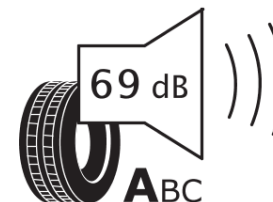

## Ficha de información del producto

Reglamento (UE) 2020/740

Marca	KLEBER
Nombre comercial	QUADRAXER SUV
Referencia	310500
Dimensión	225/45R19
Índice de carga	96
Código de velocidad	W
Clase de eficiencia en consumo	C
Clase de adherencia en mojado	B
Clase de ruido exterior de rodadura	A
Nivel de ruido exterior de rodadura	69 dB
Neumático certificado para nieve	Sí
Neumático certificado para hielo	No
Fecha de inicio de producción	09/25
Fecha de fin de producción	
Versión de capacidad de carga	XL
Información adicional	225/45R19 96W XL QUADRAXER SUV

# ENERG

KLEBER

310500

225/45R19 96 W XL

C1

2020/740