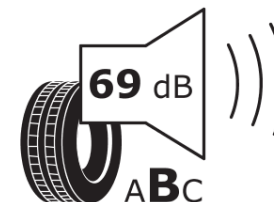

ENERG

MICHELIN

313605

225/50R17 94 Y

C1