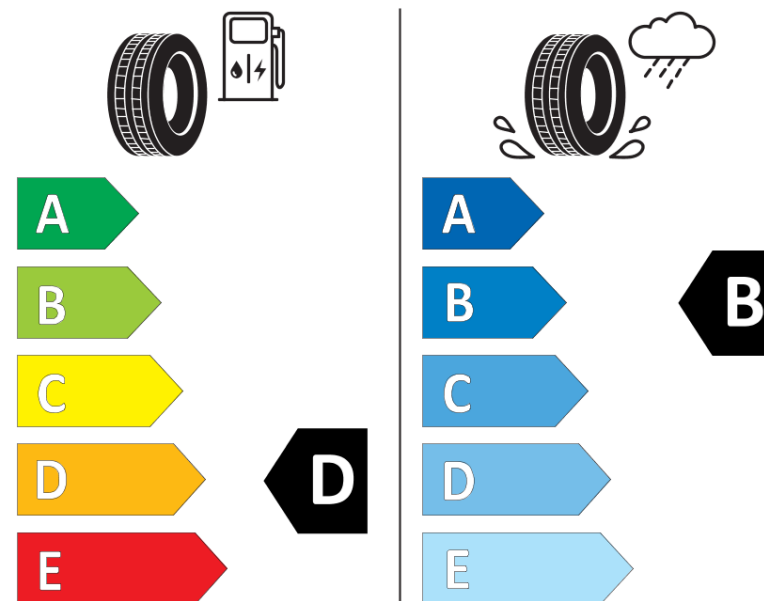

Ficha de información del producto

Reglamento (UE) 2020/740

Marca	KLEBER
Nombre comercial	QUADRAXER 3
Referencia	313648
Dimensión	225/40R18
Índice de carga	92
Código de velocidad	W
Clase de eficiencia en consumo	D
Clase de adherencia en mojado	B
Clase de ruido exterior de rodadura	A
Nivel de ruido exterior de rodadura	69 dB
Neumático certificado para nieve	Sí
Neumático certificado para hielo	No
Fecha de inicio de producción	35/21
Fecha de fin de producción	
Versión de capacidad de carga	XL
Información adicional	225/40 R18 92W XL TL QUADRAXER 3 KL

ENERG

KLEBER

313648

225/40R18 92 W XL

C1

2020/740