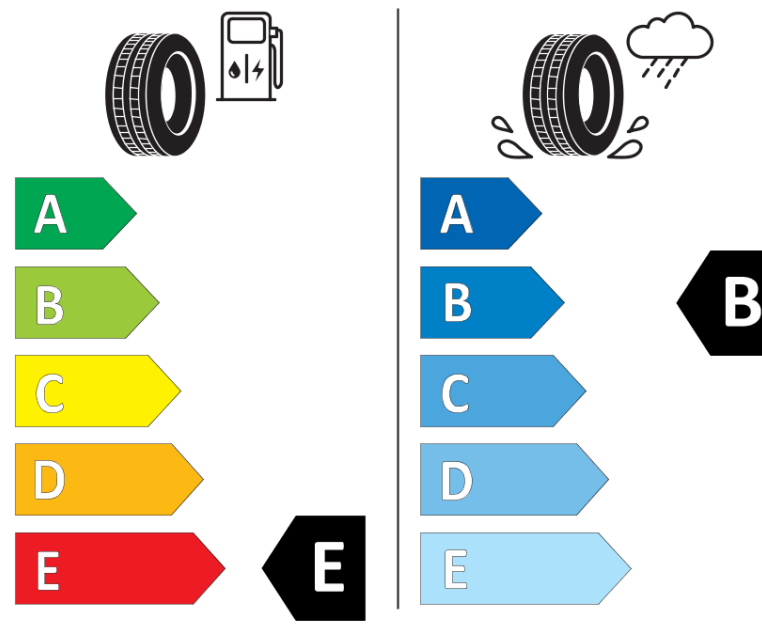

Ficha de información del producto

Reglamento (UE) 2020/740

Marca	BFGOODRICH
Nombre comercial	ALL-TERRAIN T/A KO2
Referencia	318627
Dimensión	33X10.5R15
Índice de carga	114
Índice de carga en monta gemelada	
Código de velocidad	R
Clase de eficiencia en consumo	E
Clase de adherencia en mojado	B
Clase de ruido exterior de rodadura	B
Nivel de ruido exterior de rodadura	75 dB
Neumático certificado para nieve	Sí
Fecha de inicio de producción	42/11
Fecha de fin de producción	
Información adicional	33X10.50R15LT 114R TL ALL-TERRAIN T/A KO2 LRC RWLGO
Índice de carga adicional en monta simple (Punto singular)	
Índice de carga adicional en monta gemelada (Punto singular)	

Código de velocidad adicional (Punto singular)

BFGOODRICH

318627

33X10.5R15 114 R

C2

2020/740