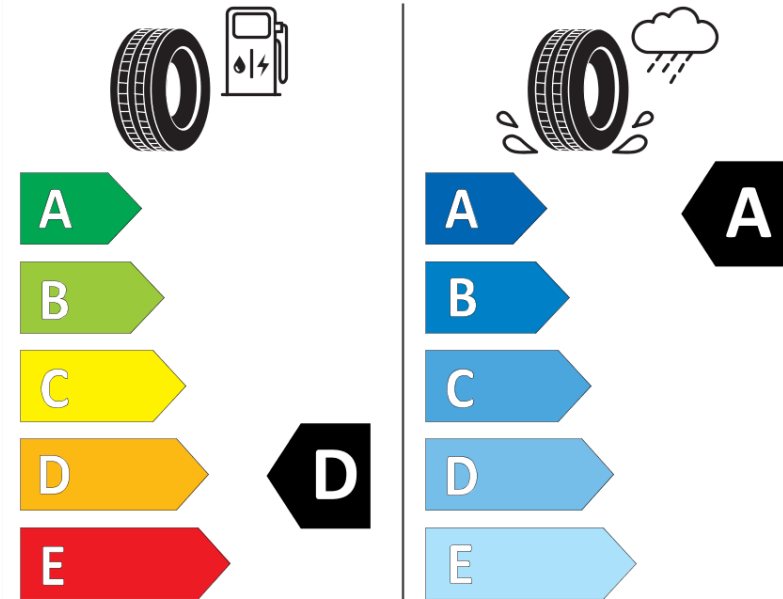

Ficha de información del producto

Reglamento (UE) 2020/740

Marca	MICHELIN
Nombre comercial	PILOT SPORT 4 DT1
Referencia	328641
Dimensión	215/40ZR18
Índice de carga	89
Código de velocidad	Y
Clase de eficiencia en consumo	D
Clase de adherencia en mojado	A
Clase de ruido exterior de rodadura	B
Nivel de ruido exterior de rodadura	71 dB
Neumático certificado para nieve	No
Neumático certificado para hielo	No
Fecha de inicio de producción	24/18
Fecha de fin de producción	
Versión de capacidad de carga	XL
Información adicional	215/40 ZR18 89Y XL TL PILOT SPORT 4 DT1 MI

ENERG

MICHELIN

328641

215/40ZR18 89 Y XL

C1