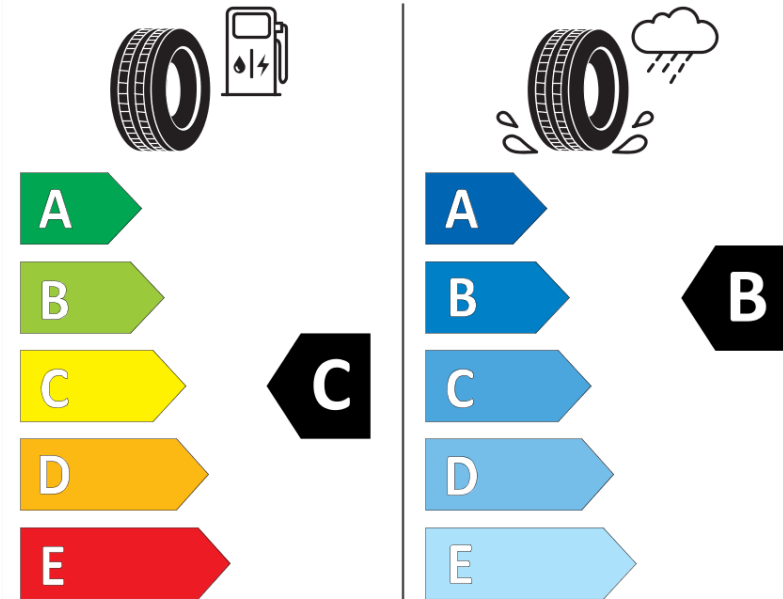

Ficha de información del producto

Reglamento (UE) 2020/740

| | |
|-------------------------------------|---------------------------------|
| Marca | MICHELIN |
| Nombre comercial | ALPIN 6 |
| Referencia | 328785 |
| Dimensión | 205/50R17 |
| Índice de carga | 93 |
| Código de velocidad | V |
| Clase de eficiencia en consumo | C |
| Clase de adherencia en mojado | B |
| Clase de ruido exterior de rodadura | A |
| Nivel de ruido exterior de rodadura | 69 dB |
| Neumático certificado para nieve | Sí |
| Neumático certificado para hielo | No |
| Fecha de inicio de producción | 11/17 |
| Fecha de fin de producción | |
| Versión de capacidad de carga | XL |
| Información adicional | 205/50 R17 93V XL TL ALPIN 6 MI |

ENERG

MICHELIN

328785

205/50R17 93 V

C1

2020/740