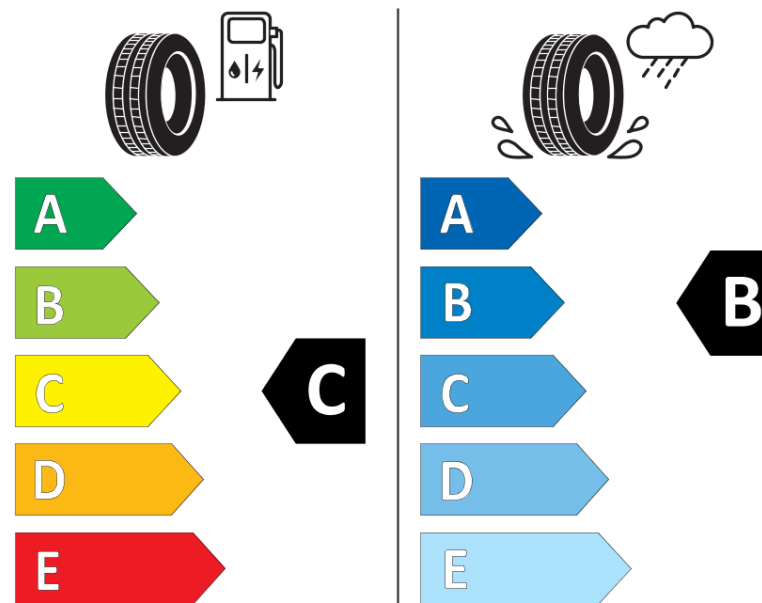

## Ficha de información del producto

Reglamento (UE) 2020/740

Marca	BFGOODRICH
Nombre comercial	ACTIVAN
Referencia	334561
Dimensión	225/75R16C
Índice de carga	118
Índice de carga en monta gemelada	116

Código de velocidad	R
Clase de eficiencia en consumo	C
Clase de adherencia en mojado	B
Clase de ruido exterior de rodadura	B
Nivel de ruido exterior de rodadura	72 dB
Neumático certificado para nieve	No
Fecha de inicio de producción	40/07
Información adicional	225/75 R 16C 118/116R TL ACTIVAN GO

Índice de carga adicional en monta simple  
(Punto singular)

Índice de carga adicional en monta gemelada  
(Punto singular)

Código de velocidad adicional (Punto  
singular)

# ENERG

BFGOODRICH

334561

225/75R16C 118/116 R

C2

2020/740