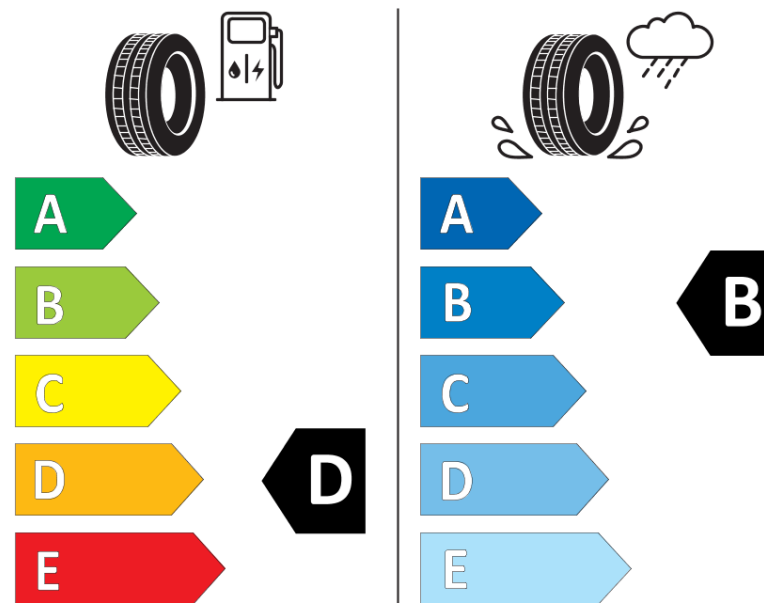

Ficha de información del producto

Reglamento (UE) 2020/740

Marca	KLEBER
Nombre comercial	TRANSPRO 4S
Referencia	334572
Dimensión	205/65R15C
Índice de carga	102
Índice de carga en monta gemelada	100

Código de velocidad	T
Clase de eficiencia en consumo	D
Clase de adherencia en mojado	B
Clase de ruido exterior de rodadura	B
Nivel de ruido exterior de rodadura	72 dB
Neumático certificado para nieve	Sí
Fecha de inicio de producción	13/17

Fecha de fin de producción

Información adicional **205/65 R 15C 102/100T TL TRANSPRO 4S KL**

Índice de carga adicional en monta simple
(Punto singular)

Índice de carga adicional en monta gemelada
(Punto singular)

Código de velocidad adicional (Punto
singular)

KLEBER

334572

205/65R15C 102/100 T

C2

2020/740