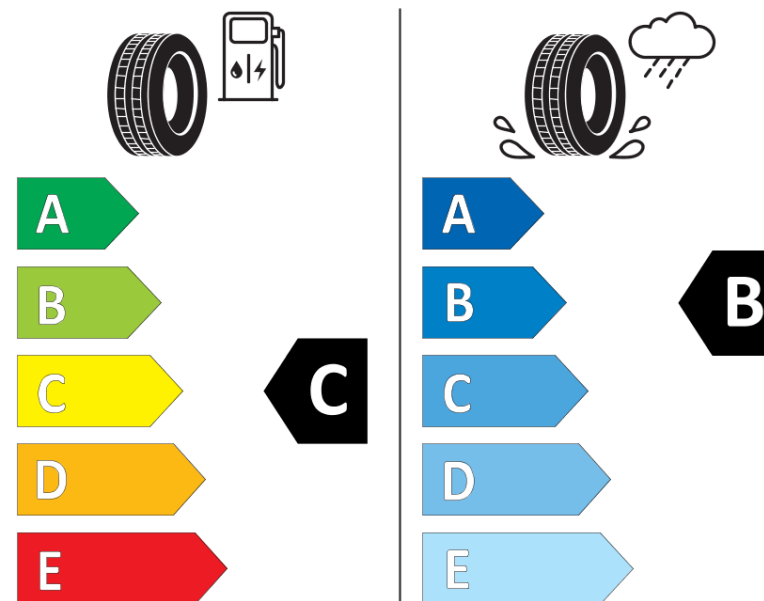

Ficha de información del producto

Reglamento (UE) 2020/740

| | |
|-------------------------------------|----------------------------------|
| Marca | KLEBER |
| Nombre comercial | KRISALP HP3 |
| Referencia | 338572 |
| Dimensión | 215/55R17 |
| Índice de carga | 94 |
| Código de velocidad | H |
| Clase de eficiencia en consumo | C |
| Clase de adherencia en mojado | B |
| Clase de ruido exterior de rodadura | A |
| Nivel de ruido exterior de rodadura | 69 dB |
| Neumático certificado para nieve | Sí |
| Neumático certificado para hielo | No |
| Fecha de inicio de producción | 09/21 |
| Fecha de fin de producción | |
| Versión de capacidad de carga | SL |
| Información adicional | 215/55 R17 94H TL KRISALP HP3 KL |

ENERG

KLEBER

338572

215/55R17 94 H

C1

2020/740