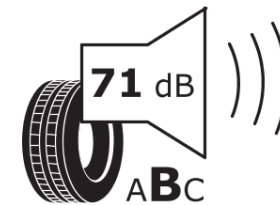

Ficha de información del producto

Reglamento (UE) 2020/740

Marca	MICHELIN
Nombre comercial	CROSSCLIMATE 2 SUV S1
Referencia	340211
Dimensión	225/65R17
Índice de carga	106
Código de velocidad	V
Clase de eficiencia en consumo	A
Clase de adherencia en mojado	B
Clase de ruido exterior de rodadura	B
Nivel de ruido exterior de rodadura	71 dB
Neumático certificado para nieve	Sí
Neumático certificado para hielo	No
Fecha de inicio de producción	22/21
Fecha de fin de producción	
Versión de capacidad de carga	XL
Información adicional	225/65 R17 106V XL TL CROSSCLIMATE 2 SUV S1 MI

ENERG

MICHELIN

340211

225/65R17 106 V XL

C1

2020/740