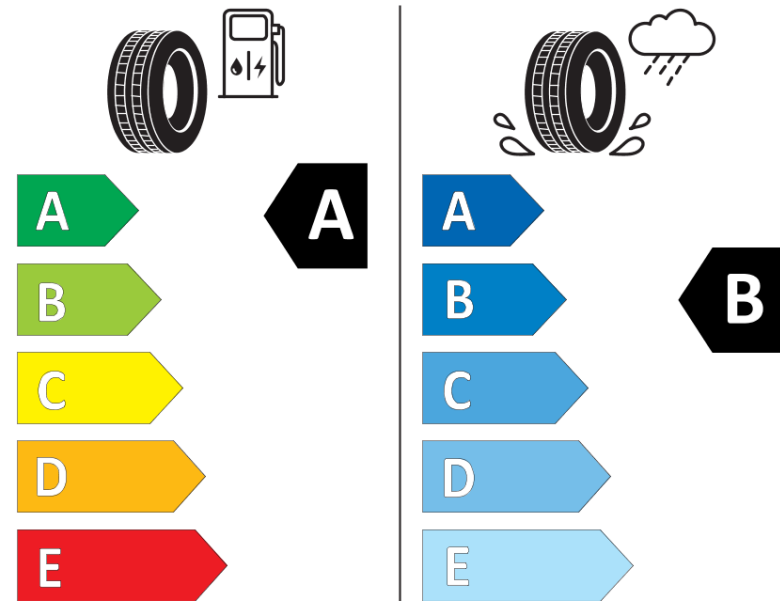

Ficha de información del producto

Reglamento (UE) 2020/740

Marca	MICHELIN
Nombre comercial	CROSSCLIMATE 2 SUV S1
Referencia	340211
Dimensión	225/65R17
Índice de carga	106
Código de velocidad	V
Clase de eficiencia en consumo	A
Clase de adherencia en mojado	B
Clase de ruido exterior de rodadura	B
Nivel de ruido exterior de rodadura	71 dB
Neumático certificado para nieve	Sí
Neumático certificado para hielo	No
Fecha de inicio de producción	22/21
Fecha de fin de producción	
Versión de capacidad de carga	XL
Información adicional	225/65 R17 106V XL TL CROSSCLIMATE 2 SUV S1 MI

ENERG

MICHELIN

340211

225/65R17 106 V XL

C1