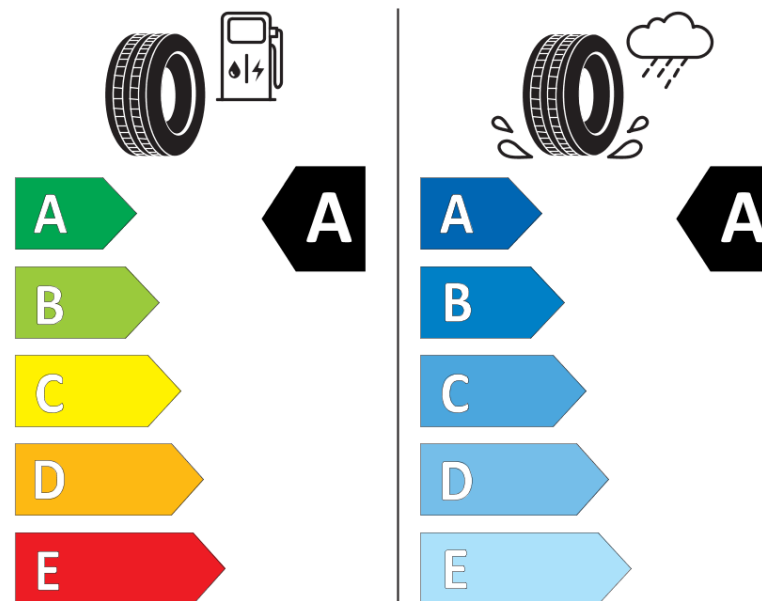

Ficha de información del producto

Reglamento (UE) 2020/740

Marca	MICHELIN
Nombre comercial	E PRIMACY S1
Referencia	343754
Dimensión	255/45R20
Índice de carga	101
Código de velocidad	V
Clase de eficiencia en consumo	A
Clase de adherencia en mojado	A
Clase de ruido exterior de rodadura	B
Nivel de ruido exterior de rodadura	70 dB
Neumático certificado para nieve	No
Neumático certificado para hielo	No
Fecha de inicio de producción	38/21
Fecha de fin de producción	
Versión de capacidad de carga	SL
Información adicional	255/45 R20 101V TL E PRIMACY S1 MI

ENERG

MICHELIN

343754

255/45R20 101 V

C1