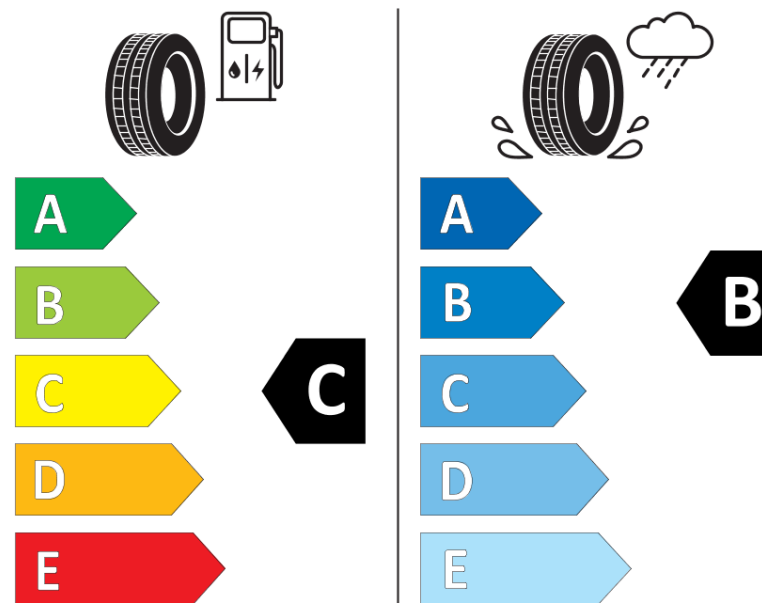

MICHELIN

344930

13R22.5 156/150 K

C3