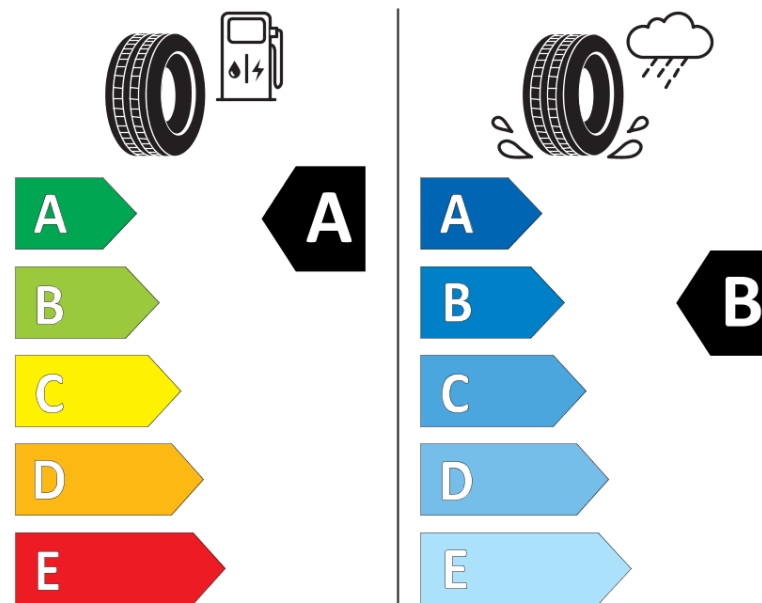

Ficha de información del producto

Reglamento (UE) 2020/740

Marca	MICHELIN
Nombre comercial	PRIMACY 4 VOL
Referencia	345504
Dimensión	235/55R18
Índice de carga	100
Código de velocidad	V
Clase de eficiencia en consumo	A
Clase de adherencia en mojado	B
Clase de ruido exterior de rodadura	B
Nivel de ruido exterior de rodadura	69 dB
Neumático certificado para nieve	No
Neumático certificado para hielo	No
Fecha de inicio de producción	46/16
Fecha de fin de producción	
Versión de capacidad de carga	SL
Información adicional	235/55 R18 100V TL PRIMACY 4 VOL MI

ENERG

MICHELIN

345504

235/55R18 100 V

C1

2020/740