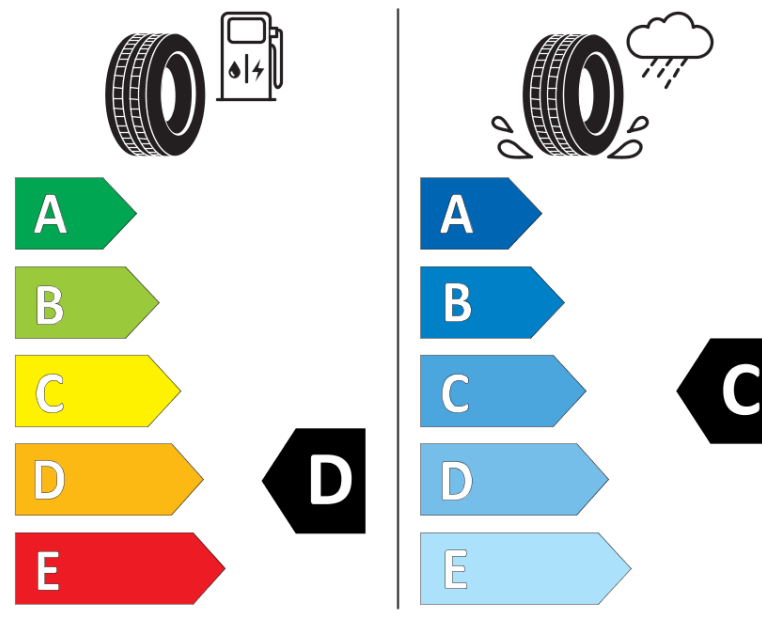

Ficha de información del producto

Reglamento (UE) 2020/740

Marca	MICHELIN
Nombre comercial	X MULTI GRIP Z VG
Referencia	346787
Dimensión	295/80R22.5
Índice de carga	154
Índice de carga en monta gemelada	150
Código de velocidad	L
Clase de eficiencia en consumo	D
Clase de adherencia en mojado	C
Clase de ruido exterior de rodadura	B
Nivel de ruido exterior de rodadura	76 dB
Neumático certificado para nieve	Sí
Fecha de inicio de producción	08/21
Fecha de fin de producción	
Información adicional	295/80R22.5 X MULTI GRIP Z TL 154/150L VG MI
Índice de carga adicional en monta simple (Punto singular)	152
Índice de carga adicional en monta gemelada (Punto singular)	149
Código de velocidad adicional (Punto singular)	M

ENERG

MICHELIN

346787

295/80R22.5 154/150 L

C3

2020/740