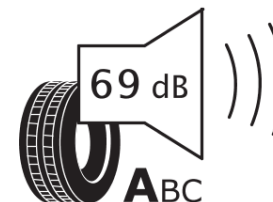

Ficha de información del producto

Reglamento (UE) 2020/740

| | |
|-------------------------------------|------------------------------|
| Marca | KLEBER |
| Nombre comercial | QUADRAXER 3 |
| Referencia | 347329 |
| Dimensión | 245/40R18 |
| Índice de carga | 97 |
| Código de velocidad | V |
| Clase de eficiencia en consumo | C |
| Clase de adherencia en mojado | B |
| Clase de ruido exterior de rodadura | A |
| Nivel de ruido exterior de rodadura | 69 dB |
| Neumático certificado para nieve | Sí |
| Neumático certificado para hielo | No |
| Fecha de inicio de producción | 09/25 |
| Fecha de fin de producción | |
| Versión de capacidad de carga | XL |
| Información adicional | 245/40R18 97V XL QUADRAXER 3 |

ENERG

KLEBER

347329

245/40R18 97 V XL

C1

2020/740