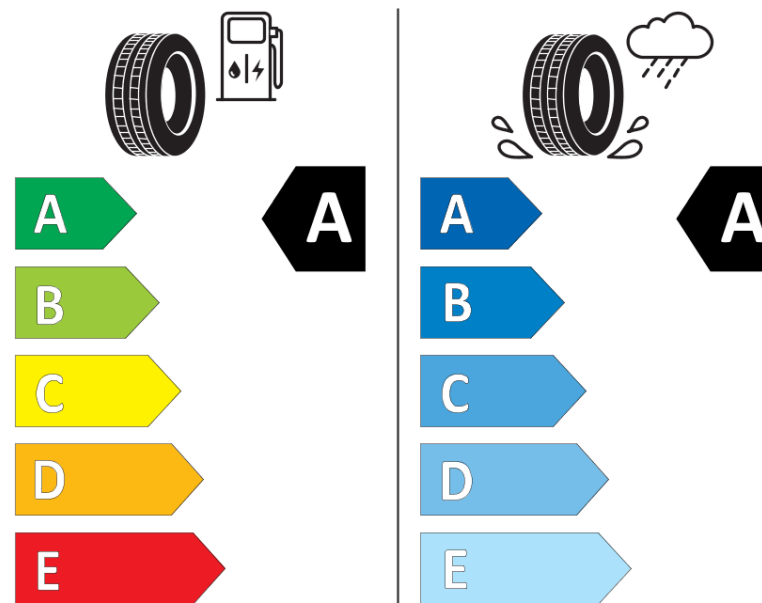

## Ficha de información del producto

Reglamento (UE) 2020/740

|                                     |                                 |
|-------------------------------------|---------------------------------|
| Marca                               | MICHELIN                        |
| Nombre comercial                    | E PRIMACY                       |
| Referencia                          | 347783                          |
| Dimensión                           | 235/45R20                       |
| Índice de carga                     | 100                             |
| Código de velocidad                 | W                               |
| Clase de eficiencia en consumo      | A                               |
| Clase de adherencia en mojado       | A                               |
| Clase de ruido exterior de rodadura | B                               |
| Nivel de ruido exterior de rodadura | 70 dB                           |
| Neumático certificado para nieve    | No                              |
| Neumático certificado para hielo    | No                              |
| Fecha de inicio de producción       | 41/23                           |
| Fecha de fin de producción          |                                 |
| Versión de capacidad de carga       | XL                              |
| Información adicional               | 235/45 R20 100W XL E PRIMACY MI |

# ENERG

MICHELIN

347783

235/45R20 100 W XL

C1

2020/740