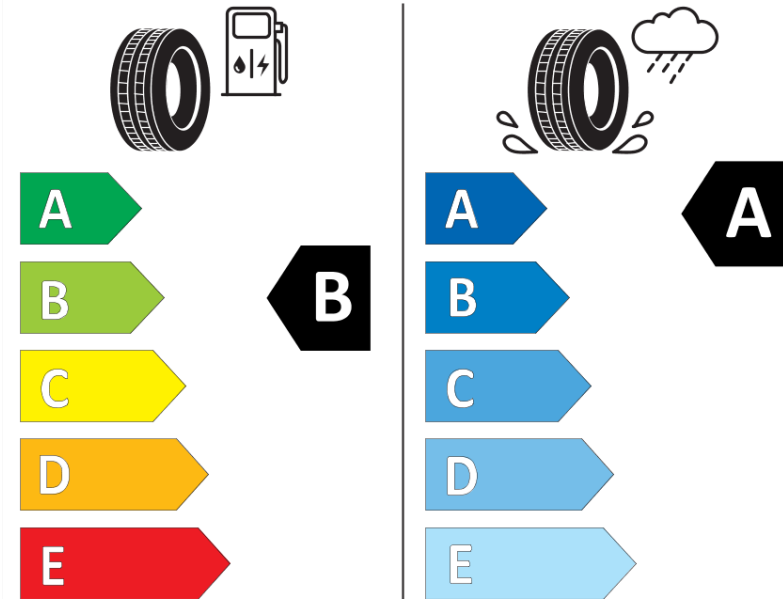

Ficha de información del producto

Reglamento (UE) 2020/740

Marca	MICHELIN
Nombre comercial	CROSSCLIMATE 3 SPORT
Referencia	349550
Dimensión	255/55R20
Índice de carga	110
Código de velocidad	Y
Clase de eficiencia en consumo	B
Clase de adherencia en mojado	A
Clase de ruido exterior de rodadura	B
Nivel de ruido exterior de rodadura	72 dB
Neumático certificado para nieve	Sí
Neumático certificado para hielo	No
Fecha de inicio de producción	47/23
Fecha de fin de producción	
Versión de capacidad de carga	XL
Información adicional	255/55 R20 110Y XL TL CROSSCLIMATE 3 SPORT MI

ENERG

MICHELIN

349550

255/55R20 110 Y XL

C1