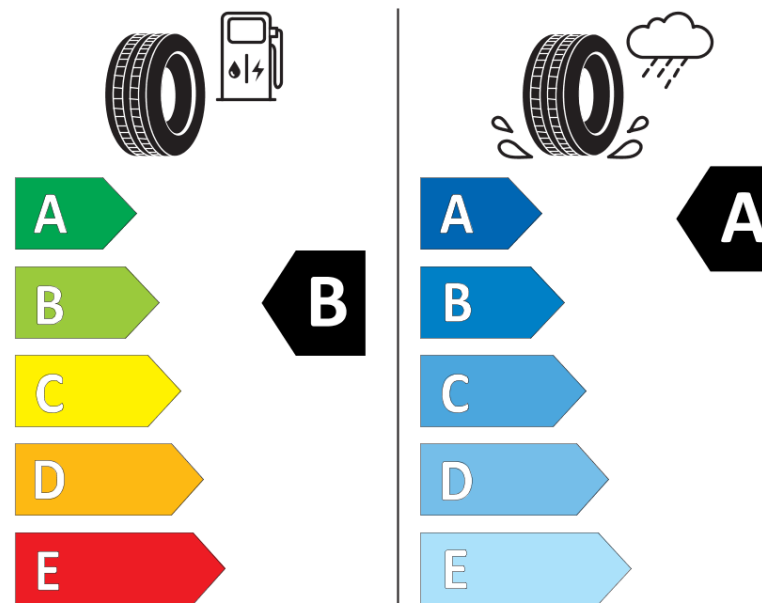

Ficha de información del producto

Reglamento (UE) 2020/740

Marca	KLEBER
Nombre comercial	DYNAXER HP5 SUV
Referencia	353714
Dimensión	255/45R20
Índice de carga	105
Código de velocidad	W
Clase de eficiencia en consumo	B
Clase de adherencia en mojado	A
Clase de ruido exterior de rodadura	B
Nivel de ruido exterior de rodadura	73 dB
Neumático certificado para nieve	No
Neumático certificado para hielo	No
Fecha de inicio de producción	35/24
Fecha de fin de producción	
Versión de capacidad de carga	XL
Información adicional	255/45 R20 105W XL TL DYNAXER HP5 SUV KL

ENERG

KLEBER

353714

255/45R20 105 W XL

C1

2020/740