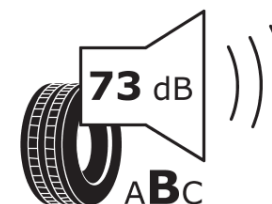

Ficha de información del producto

Reglamento (UE) 2020/740

Marca	KLEBER
Nombre comercial	DYNAXER HP5 SUV
Referencia	353714
Dimensión	255/45R20
Índice de carga	105
Código de velocidad	W
Clase de eficiencia en consumo	B
Clase de adherencia en mojado	A
Clase de ruido exterior de rodadura	B
Nivel de ruido exterior de rodadura	73 dB
Neumático certificado para nieve	No
Neumático certificado para hielo	No
Fecha de inicio de producción	35/24
Fecha de fin de producción	
Versión de capacidad de carga	XL
Información adicional	255/45 R20 105W XL TL DYNAXER HP5 SUV KL

ENERG

KLEBER

353714

255/45R20 105 W XL

C1

2020/740