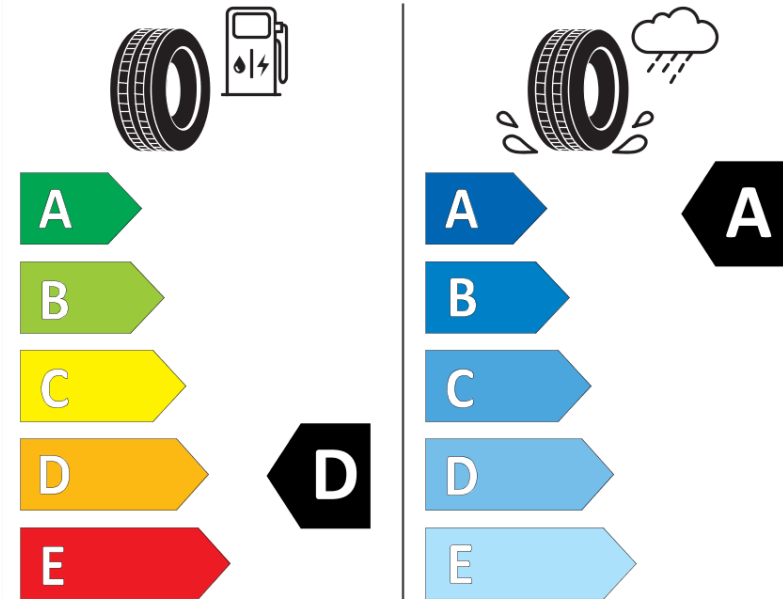

Ficha de información del producto

Reglamento (UE) 2020/740

Marca	MICHELIN
Nombre comercial	PILOT SPORT 4
Referencia	354369
Dimensión	225/40ZR19
Índice de carga	93
Código de velocidad	(Y)
Clase de eficiencia en consumo	D
Clase de adherencia en mojado	A
Clase de ruido exterior de rodadura	B
Nivel de ruido exterior de rodadura	71 dB
Neumático certificado para nieve	No
Neumático certificado para hielo	No
Fecha de inicio de producción	31/15
Fecha de fin de producción	
Versión de capacidad de carga	XL
Información adicional	225/40 ZR19 (93Y) EXTRA LOAD TL PILOT SPORT 4 MI

ENERG

MICHELIN

354369

225/40ZR19 (93Y) XL

C1