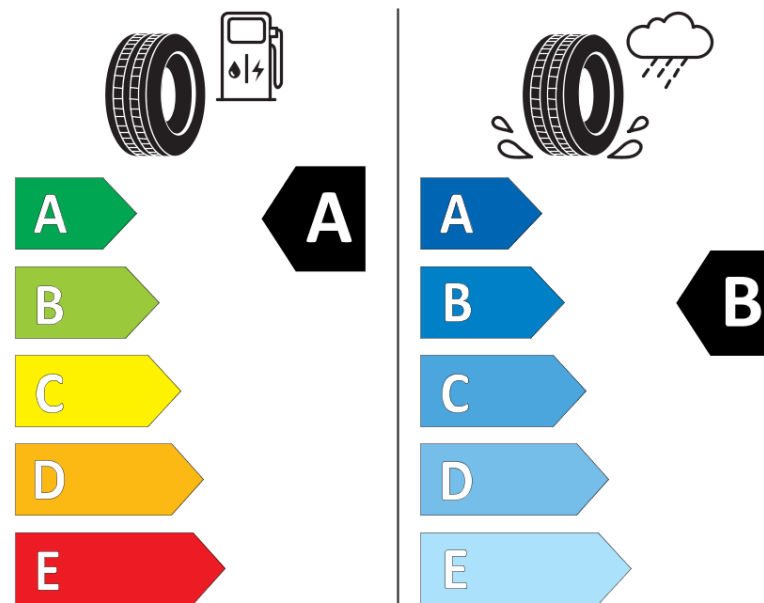

Ficha de información del producto

Reglamento (UE) 2020/740

Marca	MICHELIN
Nombre comercial	PRIMACY 5 ENERGY
Referencia	355840
Dimensión	265/40R20
Índice de carga	104
Código de velocidad	Y
Clase de eficiencia en consumo	A
Clase de adherencia en mojado	B
Clase de ruido exterior de rodadura	B
Nivel de ruido exterior de rodadura	71 dB
Neumático certificado para nieve	No
Neumático certificado para hielo	No
Fecha de inicio de producción	13/26
Fecha de fin de producción	
Versión de capacidad de carga	XL
Información adicional	265/40R20 104Y XL TL PRIMACY 5 ENERGY * MI

MICHELIN

355840

265/40R20 104 Y XL

C1

2020/740