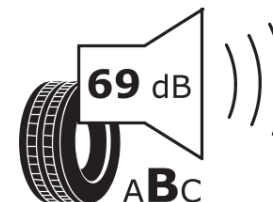

Ficha de información del producto

Reglamento (UE) 2020/740

Marca	BFGOODRICH
Nombre comercial	G-GRIP ALL SEASON2
Referencia	356945
Dimensión	185/60R14
Índice de carga	82
Código de velocidad	H
Clase de eficiencia en consumo	D
Clase de adherencia en mojado	C
Clase de ruido exterior de rodadura	B
Nivel de ruido exterior de rodadura	69 dB
Neumático certificado para nieve	Sí
Neumático certificado para hielo	No
Fecha de inicio de producción	36/18
Fecha de fin de producción	
Versión de capacidad de carga	SL
Información adicional	185/60 R14 82H TL G-GRIP ALL SEASON2 GO

ENERG

BFGOODRICH

356945

185/60R14 82 H

C1

2020/740