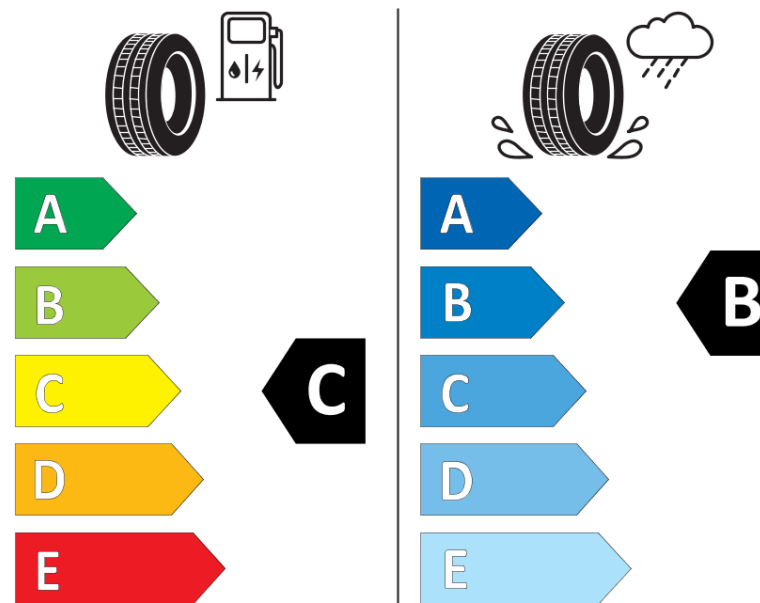

Ficha de información del producto

Reglamento (UE) 2020/740

Marca	BFGOODRICH
Nombre comercial	ADVANTAGE SUV ALL-SEASON
Referencia	359312
Dimensión	245/50R19
Índice de carga	105
Código de velocidad	V
Clase de eficiencia en consumo	C
Clase de adherencia en mojado	B
Clase de ruido exterior de rodadura	A
Nivel de ruido exterior de rodadura	69 dB
Neumático certificado para nieve	Sí
Neumático certificado para hielo	No
Fecha de inicio de producción	09/25
Fecha de fin de producción	
Versión de capacidad de carga	XL
Información adicional	245/50R19 105V XL ADVANTAGE SUV ALL-SEASON

ENERG

BFGoodrich

359312

245/50R19 105 V XL

C1

2020/740