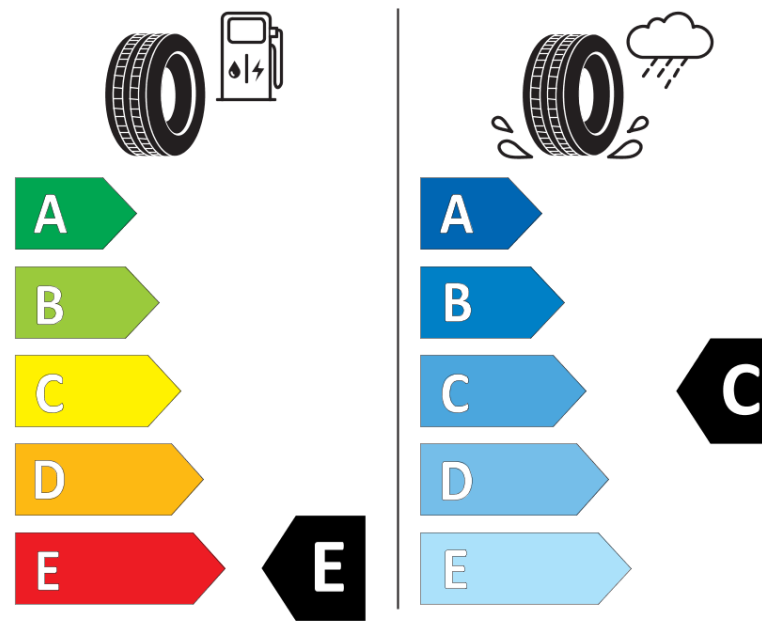

## Ficha de información del producto

Reglamento (UE) 2020/740

Marca	MICHELIN
Nombre comercial	ALPIN A4
Referencia	359856
Dimensión	175/65R15
Índice de carga	84
Código de velocidad	T
Clase de eficiencia en consumo	E
Clase de adherencia en mojado	C
Clase de ruido exterior de rodadura	B
Nivel de ruido exterior de rodadura	70 dB
Neumático certificado para nieve	Sí
Neumático certificado para hielo	No
Fecha de inicio de producción	09/09
Fecha de fin de producción	
Versión de capacidad de carga	SL
Información adicional	175/65 R15 84T TL ALPIN A4 GRNX MI

# ENERG

MICHELIN

359856

175/65R15 84 T

C1

2020/740