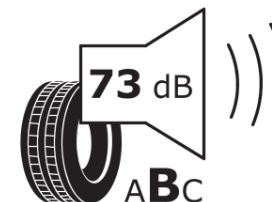

Ficha de información del producto

Reglamento (UE) 2020/740

Marca	MICHELIN
Nombre comercial	PILOT SUPER SPORT *
Referencia	366637
Dimensión	285/35ZR21
Índice de carga	105
Código de velocidad	Y
Clase de eficiencia en consumo	C
Clase de adherencia en mojado	B
Clase de ruido exterior de rodadura	B
Nivel de ruido exterior de rodadura	73 dB
Neumático certificado para nieve	No
Neumático certificado para hielo	No
Fecha de inicio de producción	38/14
Fecha de fin de producción	
Versión de capacidad de carga	XL
Información adicional	285/35 ZR21 105Y EXTRA LOAD TL PILOT SUPER SPORT * MI

ENERG

MICHELIN

366637

285/35R21 105 Y XL

C1

2020/740