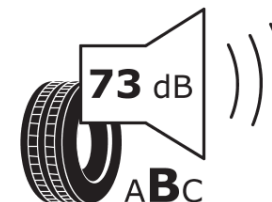

ENERG

MICHELIN

367103

295/30ZR20 (101Y) XL

C1