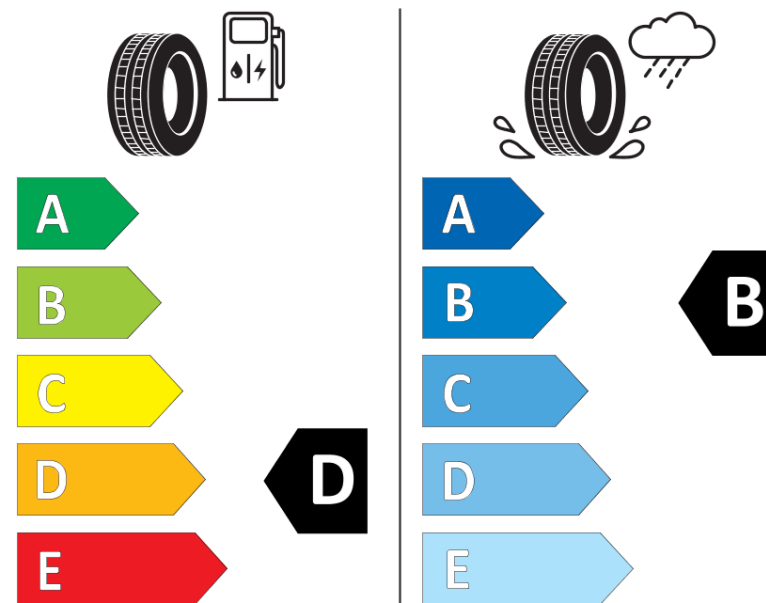

Ficha de información del producto

Reglamento (UE) 2020/740

Marca	KLEBER
Nombre comercial	TRANSPRO 4S
Referencia	368868
Dimensión	215/65R15C
Índice de carga	104
Índice de carga en monta gemelada	102

Código de velocidad	T
Clase de eficiencia en consumo	D
Clase de adherencia en mojado	B
Clase de ruido exterior de rodadura	B
Nivel de ruido exterior de rodadura	72 dB
Neumático certificado para nieve	Sí
Fecha de inicio de producción	13/17

Fecha de fin de producción

Información adicional **215/65 R 15C 104/102T TL TRANSPRO 4S KL**

Índice de carga adicional en monta simple
(Punto singular)

Índice de carga adicional en monta gemelada
(Punto singular)

Código de velocidad adicional (Punto
singular)

KLEBER

368868

215/65R15C 104/102 T

C2

2020/740