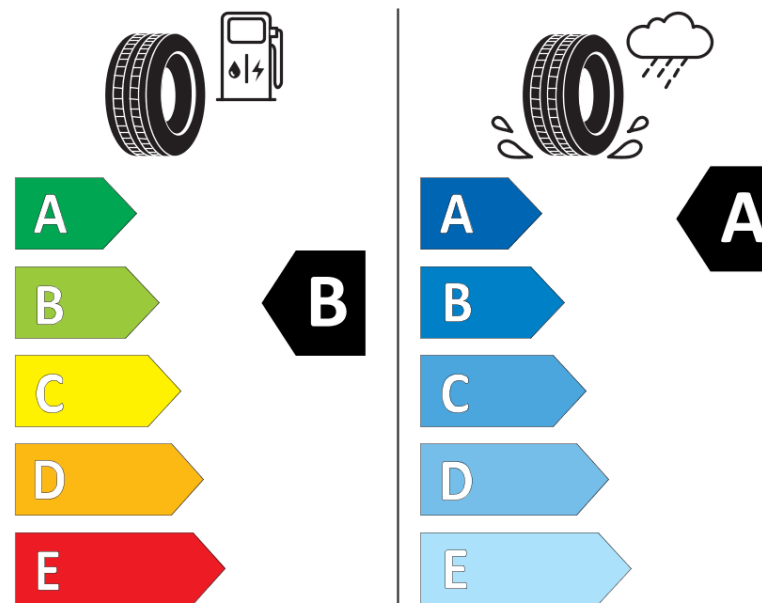

Ficha de información del producto

Reglamento (UE) 2020/740

Marca	MICHELIN
Nombre comercial	AGILIS 3
Referencia	371402
Dimensión	215/65R16C
Índice de carga	109
Índice de carga en monta gemelada	107

Código de velocidad	T
Clase de eficiencia en consumo	B
Clase de adherencia en mojado	A
Clase de ruido exterior de rodadura	B
Nivel de ruido exterior de rodadura	72 dB
Neumático certificado para nieve	No
Fecha de inicio de producción	07/19
Fecha de fin de producción	
Información adicional	215/65 R 16C 109/107T TL AGILIS 3 MI

Índice de carga adicional en monta simple
(Punto singular)

Índice de carga adicional en monta gemelada
(Punto singular)

Código de velocidad adicional (Punto
singular)

MICHELIN

371402

215/65R16C 109/107 T

C2