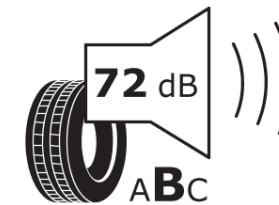

ENERG

MICHELIN

371605

255/50R20 109 V XL

C1