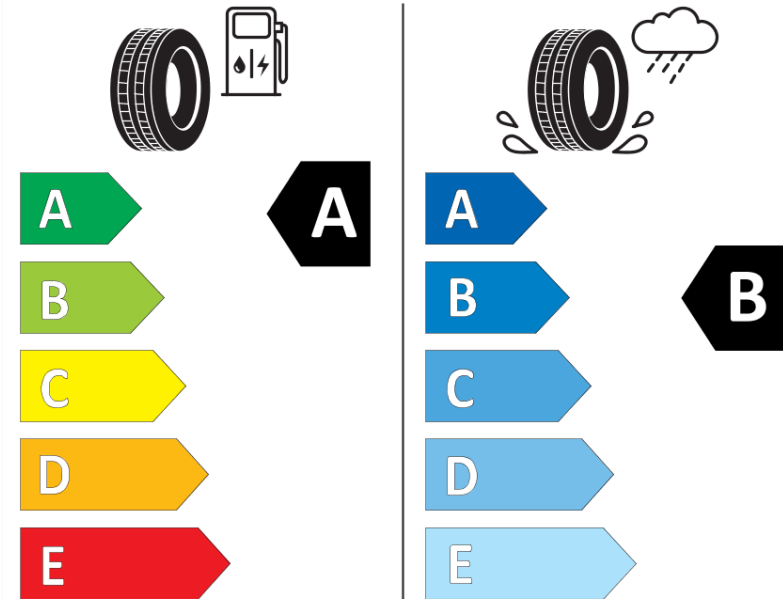

Ficha de información del producto

Reglamento (UE) 2020/740

Marca	MICHELIN
Nombre comercial	E PRIMACY POL
Referencia	371605
Dimensión	255/50R20
Índice de carga	109
Código de velocidad	V
Clase de eficiencia en consumo	A
Clase de adherencia en mojado	B
Clase de ruido exterior de rodadura	B
Nivel de ruido exterior de rodadura	72 dB
Neumático certificado para nieve	No
Neumático certificado para hielo	No
Fecha de inicio de producción	04/24
Fecha de fin de producción	
Versión de capacidad de carga	XL
Información adicional	255/50 R20 109V XL TL E PRIMACY POL MI

ENERG

MICHELIN

371605

255/50R20 109 V XL

C1