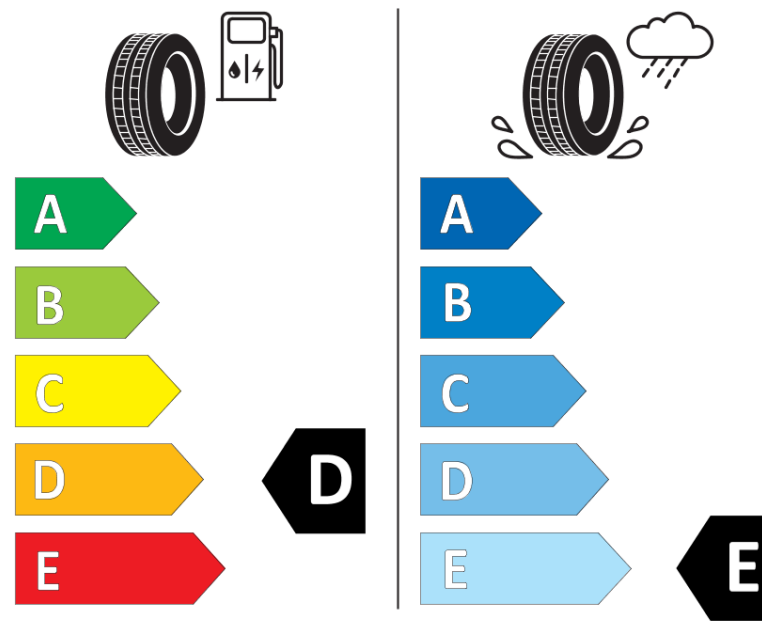

Ficha de información del producto

Reglamento (UE) 2020/740

Marca	BFGOODRICH
Nombre comercial	TRAIL-TERRAIN T/A
Referencia	372130
Dimensión	245/50R20
Índice de carga	102
Código de velocidad	H
Clase de eficiencia en consumo	D
Clase de adherencia en mojado	E
Clase de ruido exterior de rodadura	B
Nivel de ruido exterior de rodadura	72 dB
Neumático certificado para nieve	Sí
Neumático certificado para hielo	No
Fecha de inicio de producción	43/20
Fecha de fin de producción	
Versión de capacidad de carga	SL
Información adicional	245/50R20 102H TL TRAIL-TERRAIN T/A GO

ENERG

BFGoodrich

372130

245/50R20 102 H

C1

2020/740